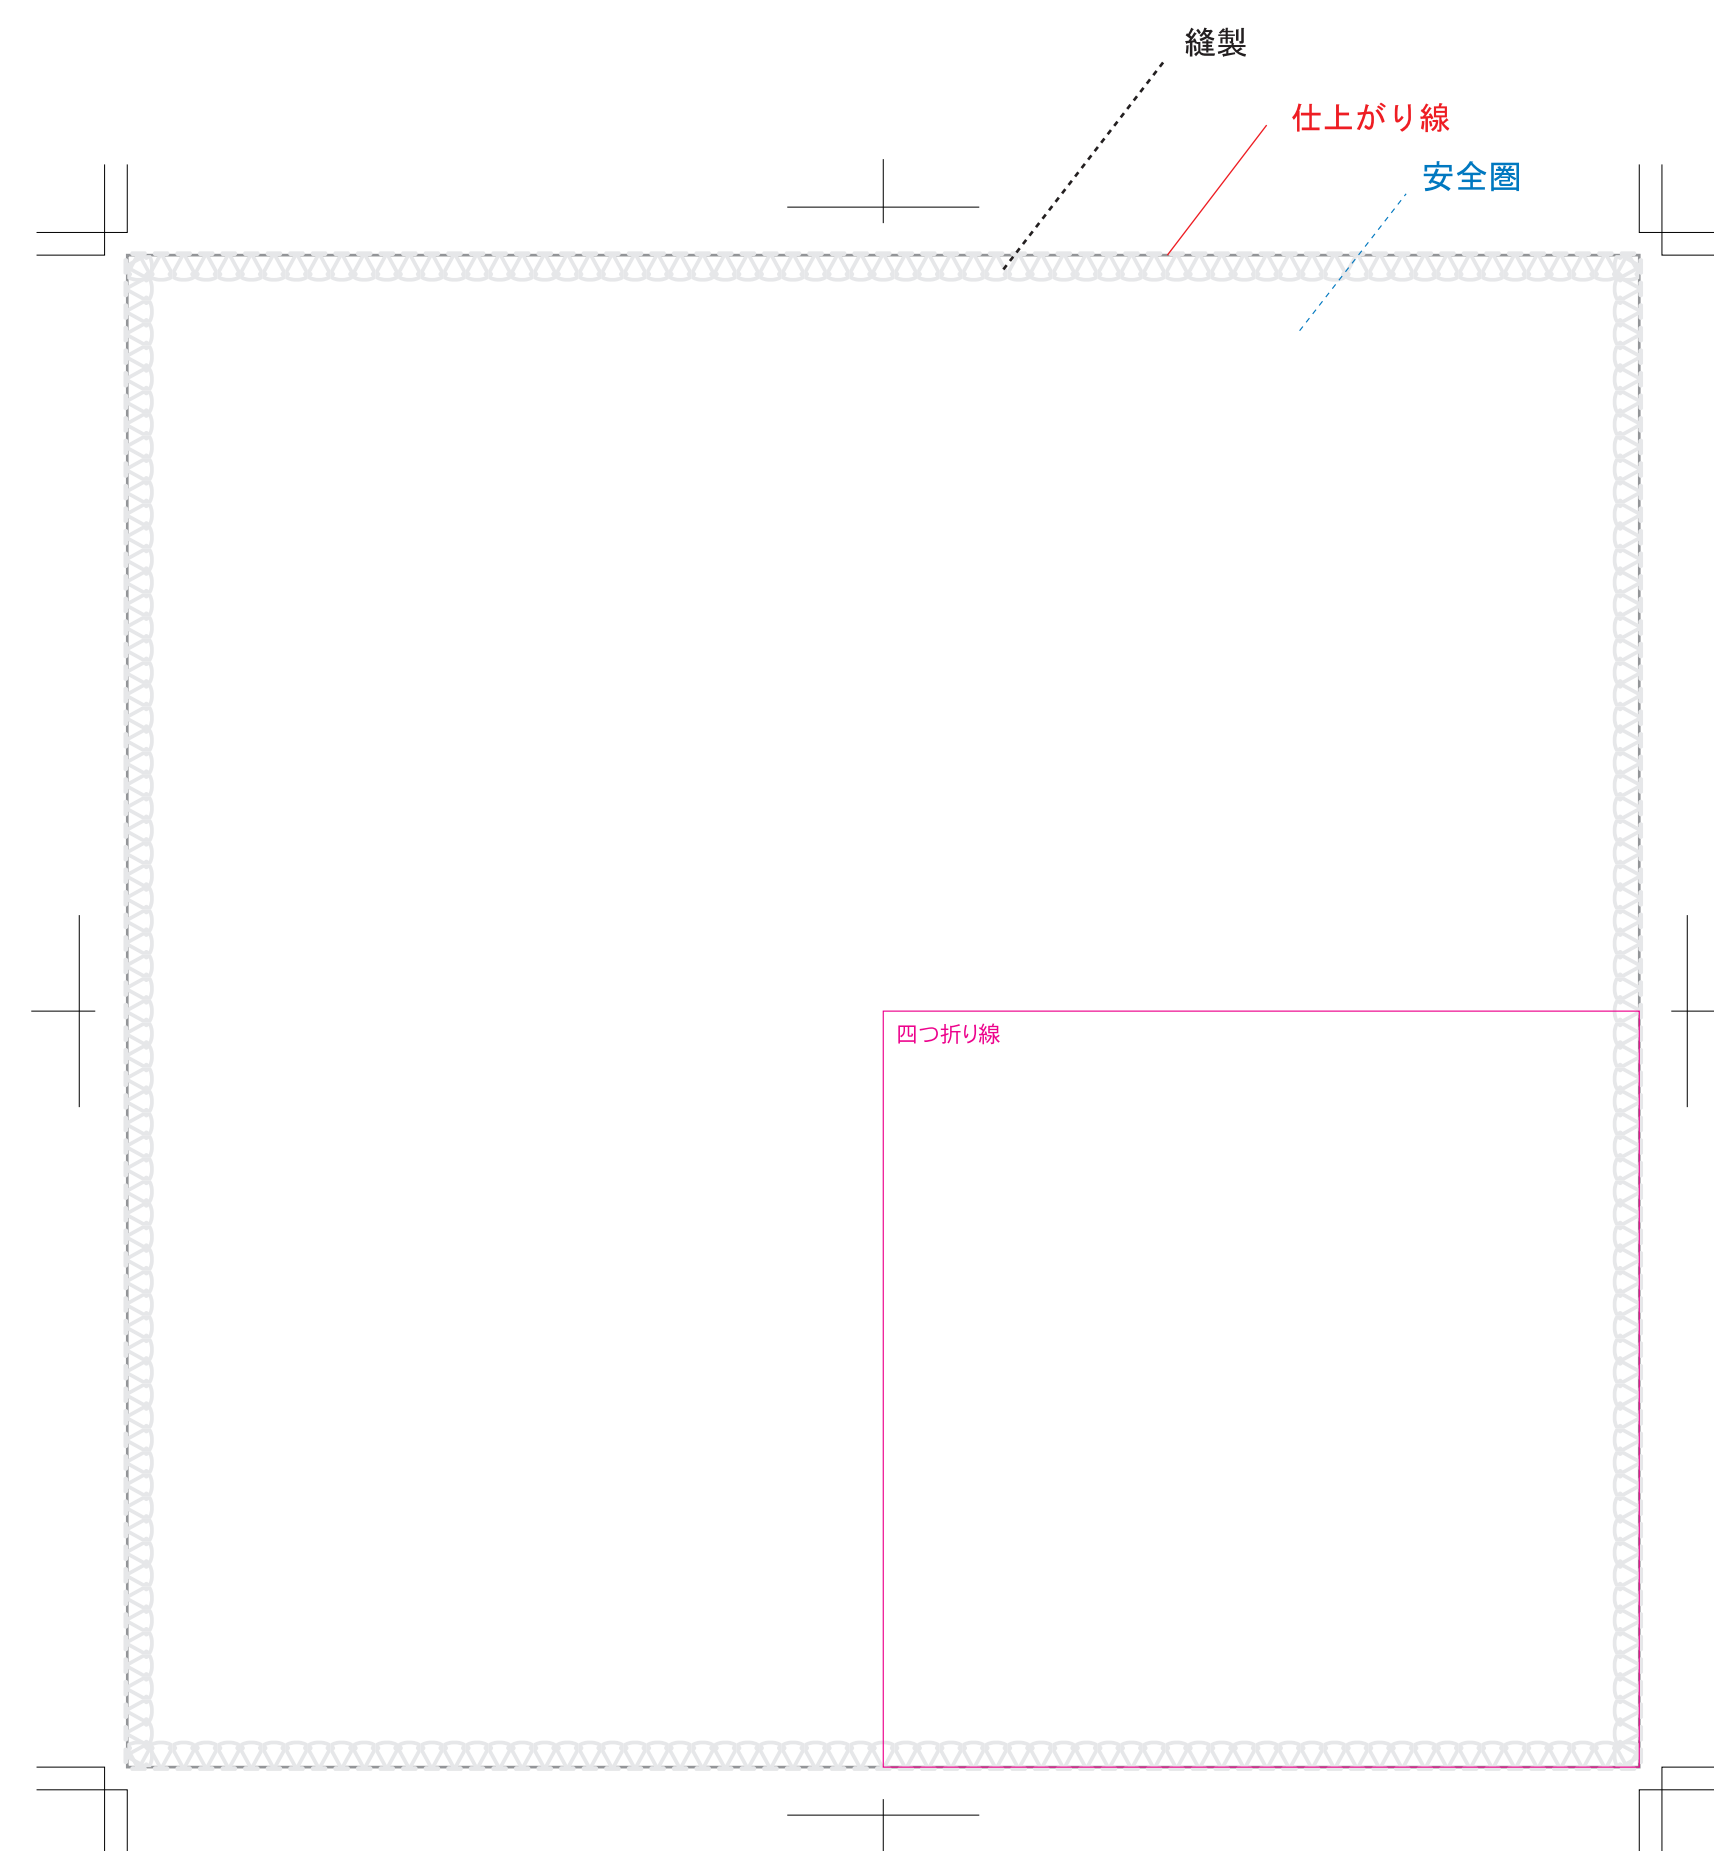

・白

・ブルー

・ピンク

・レモンイエロー

・マスタードイエロー

・グリーン

※ご入稿頂く際、以下の点にご注意願います。

1/デザインは安全圏内(青破線)におさめて下さい。

2/文字はアウトライン化して下さい。

3/イラストレータの機能のうち透明・ぼかしは使えませんのでご了承下さい。  
(使用した場合は透明機能を使用した部分をラスターライズするなどして画像化してください)

4/画像データがある場合はリンクしてください。  
画像解像度は原寸時300~350dpi辺りがベストです。  
(なお、イラストレータデータ(ai)とフォトショップデータ(eps)は1つのフォルダにまとめて圧縮して下さい。)