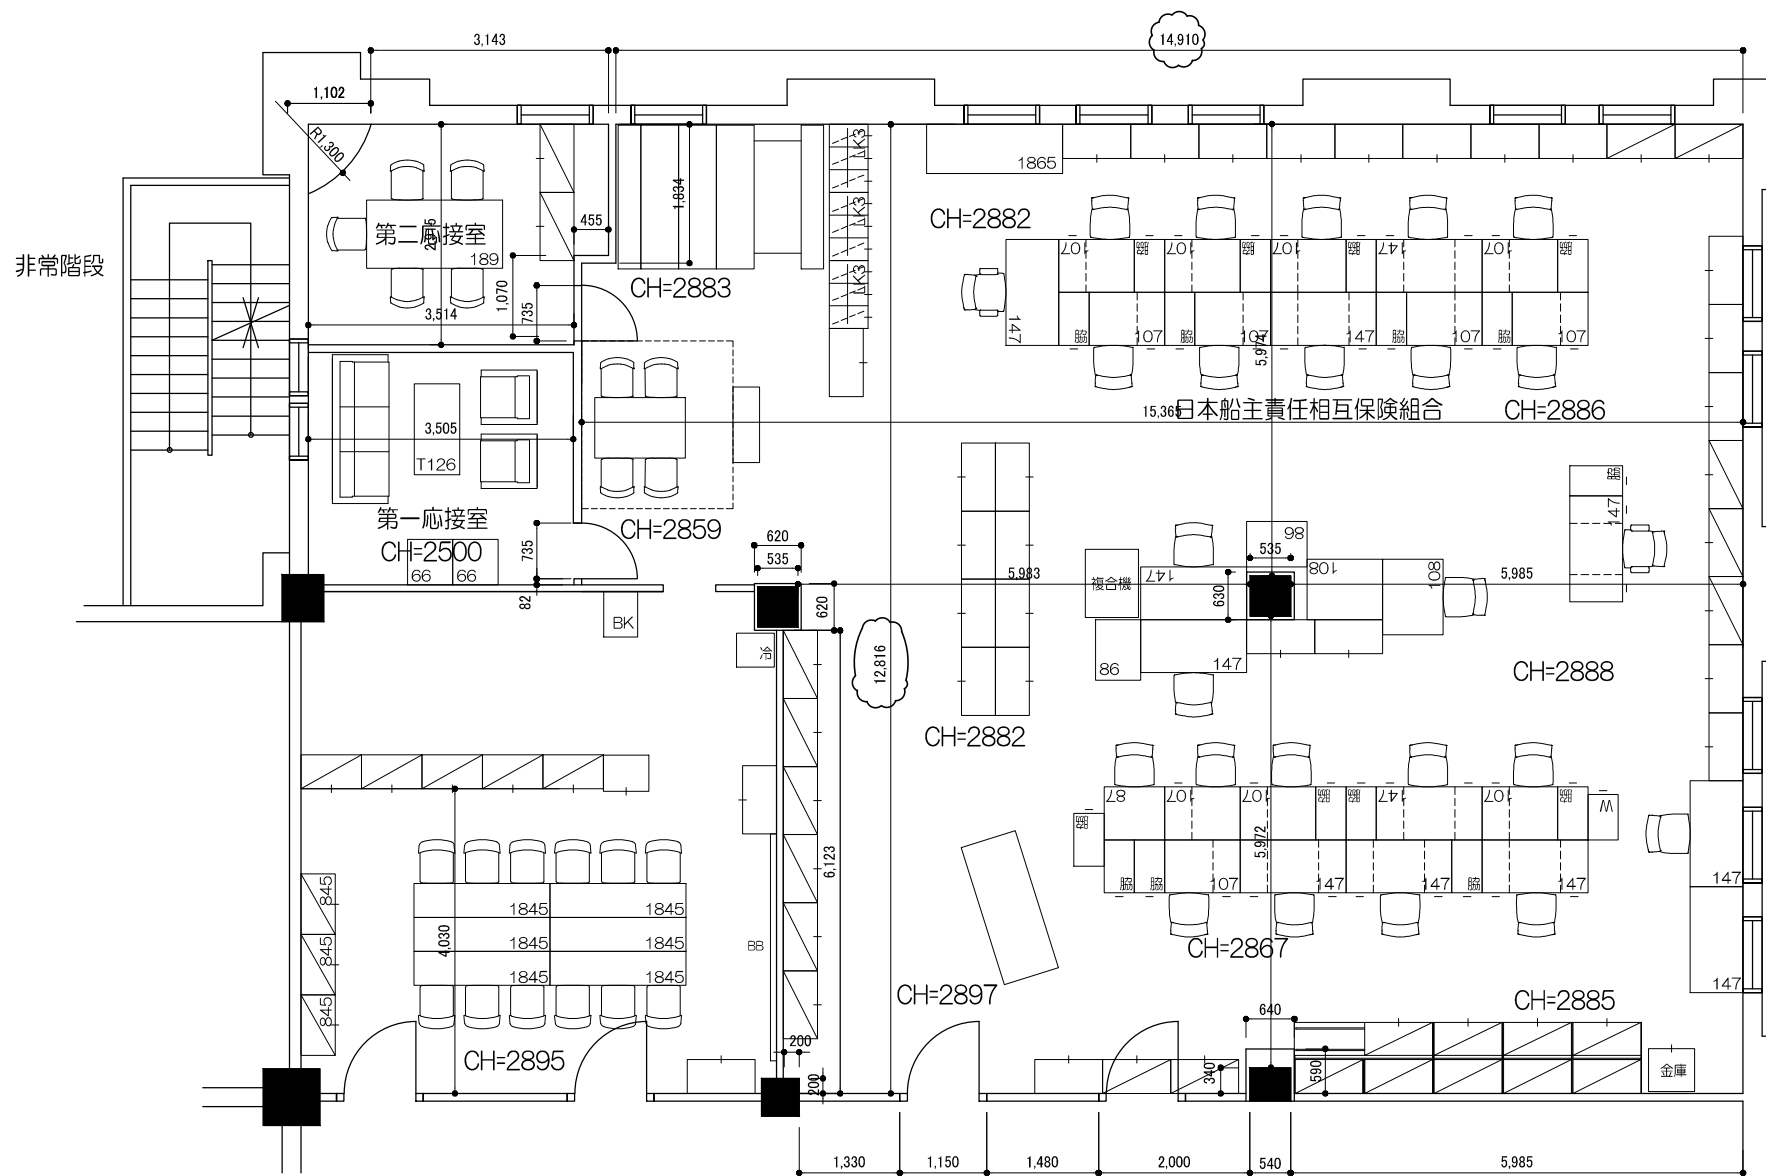

現状図

承認日	訂正日			

KOKUYO
 コクヨ株式会社
<http://www.kokuyo.co.jp>

検図 **	日付 2015/**/**	物件名 ****株式会社	NO.
設計 **	設計NO. 0315*****-001	名称 *階 現状図	**
製図 **	縮尺 1/100 (A3)	建物名称 *****	