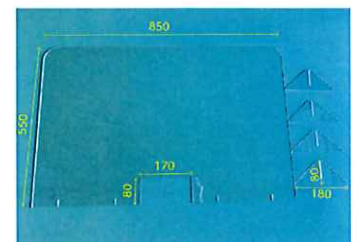

# 飛沫防止簡易パーテーション

- オフィスデスクの間仕切り
- 応接室での商談の間仕切り
- 飲食店等のテーブルに
- 受付、カウンターに

画像サイズはワイドサイズになります。

画像サイズは通常サイズになります。

■ サイズ：幅 600mm 高さ 500mm

開口タイプ 1台 7580円 (税別価格)

■ サイズ：幅 850mm 高さ 550mm

開口タイプ 1台 10580円 (税別価格)