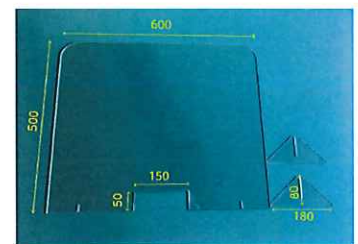

# 飛沫防止簡易パーテーション

- オフィスデスクの間仕切り
- 応接室での商談の間仕切り
- 飲食店等のテーブルに
- 受付、カウンターに

画像サイズはワイドサイズになります。

画像サイズは通常サイズになります。

■ サイズ：幅 600mm 高さ 500mm

開口タイプ 1台 7580円 (税別価格)

■ サイズ：幅 850mm 高さ 550mm

開口タイプ 1台 10580円 (税別価格)