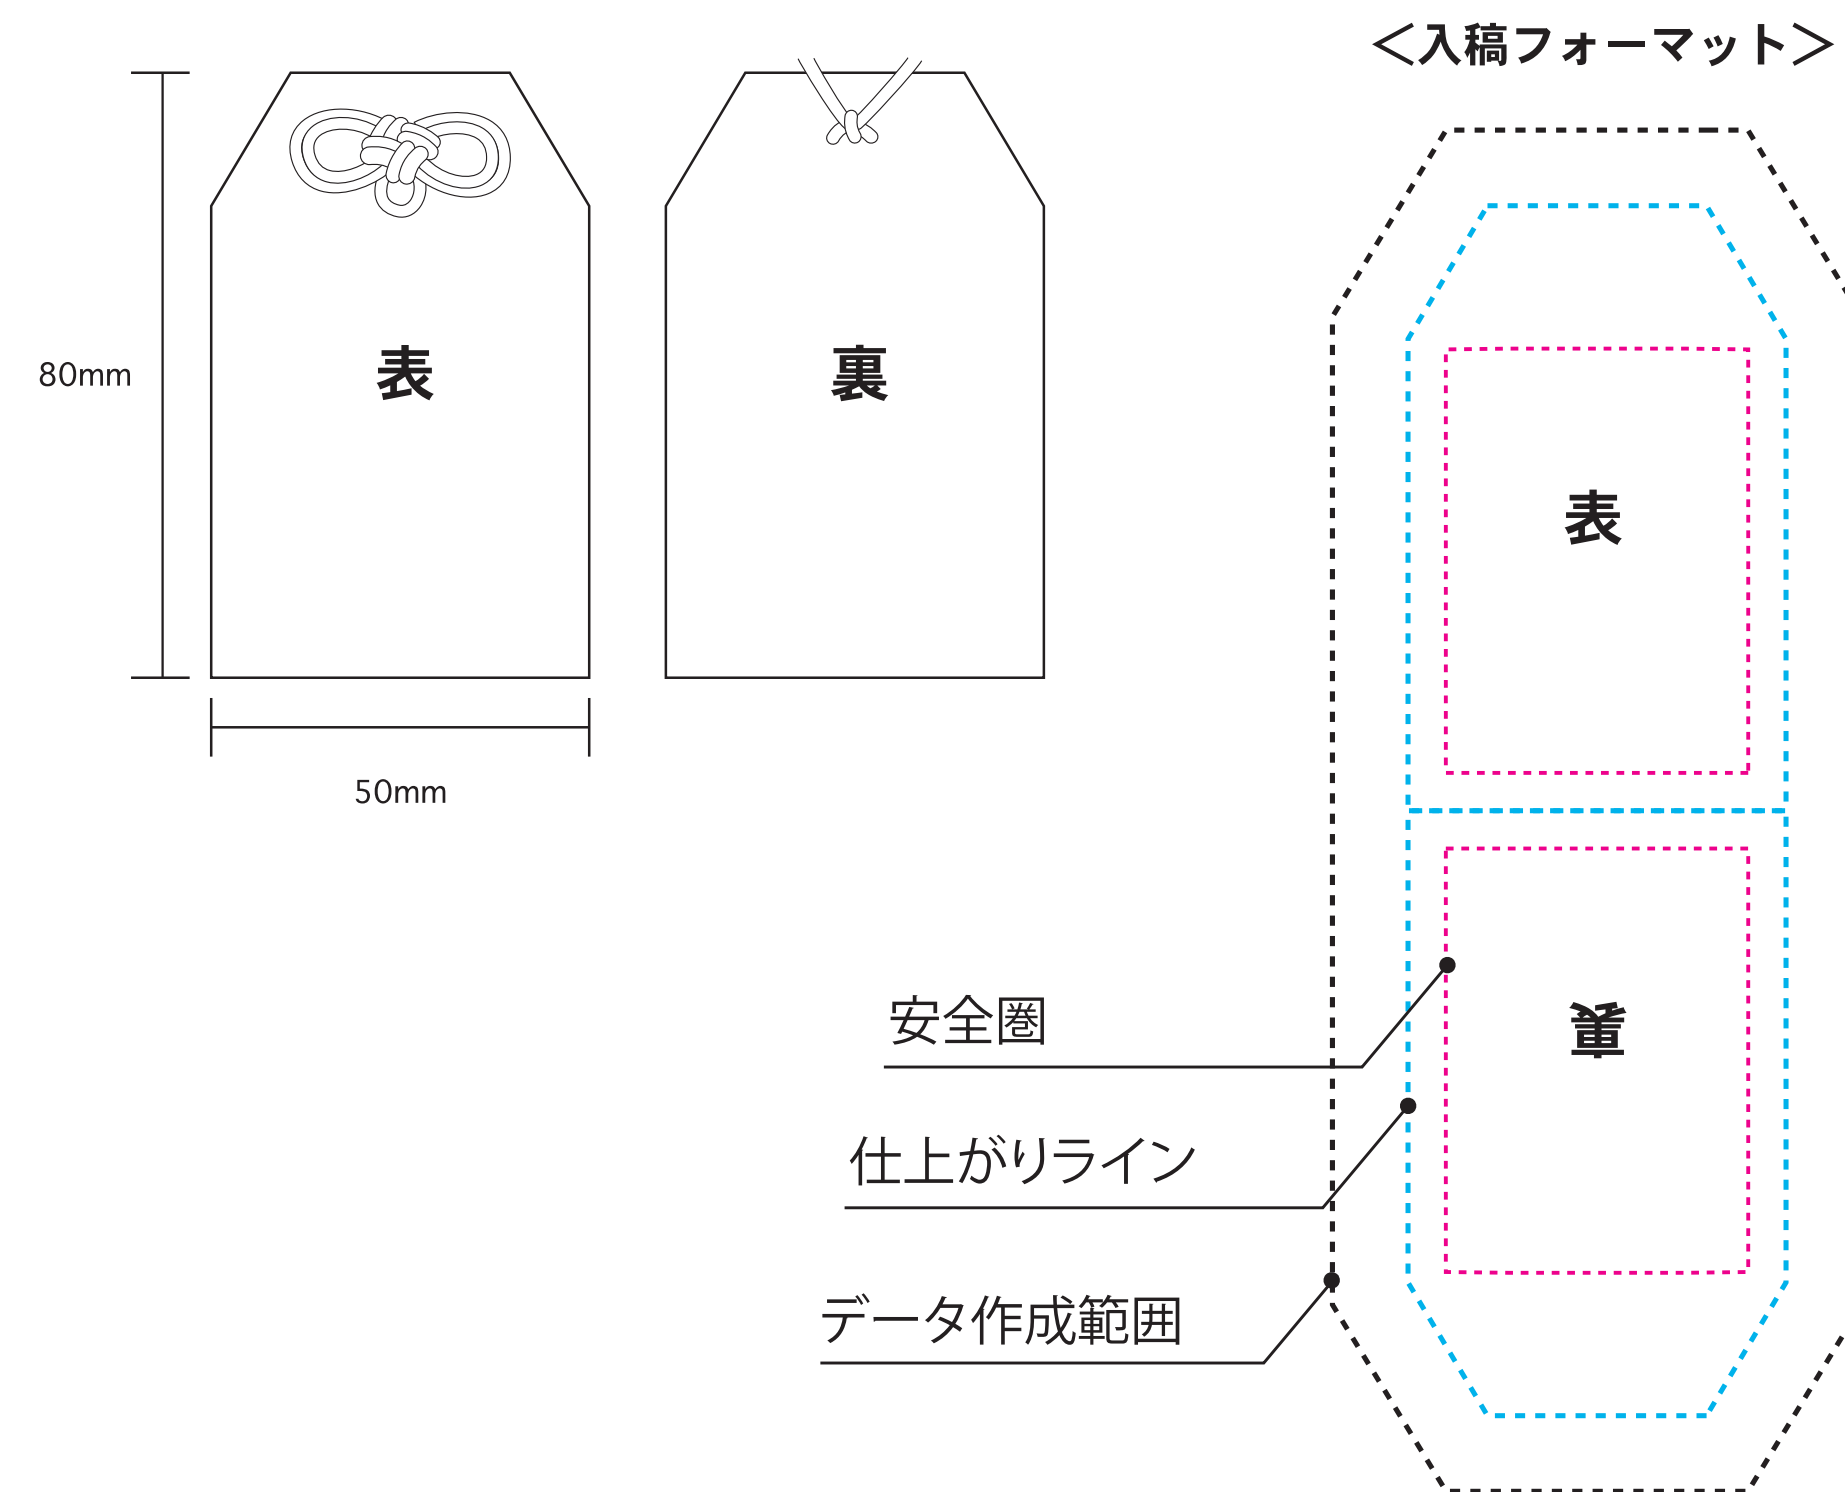

お守り／小

お守り／中

お守り／大

■デザイン例

【データ入稿の際のご注意】

- データは **Adobe Illustrator 5.0J** ～ **C S 3** で作製して下さい。
- データには**塗り足し**が必要です。
- 隠れてははいけないデザインは、**安全圏**の中に収めて下さい。
- フォントは、必ず**アウトライン化**して下さい。(アウトライン化されていない場合は文字化けします)
- 画像は埋め込まず、**リンク配置**して下さい。(その際データは一つのフォルダ内の同一階層にまとめてください)
- 画像サイズは原寸で **300～350dpi** にし、**CMYK形式**にして下さい。
- 必ず、完全データで入稿して下さい。**出力サンプル**、**または画像サンプル**もつけて下さい。