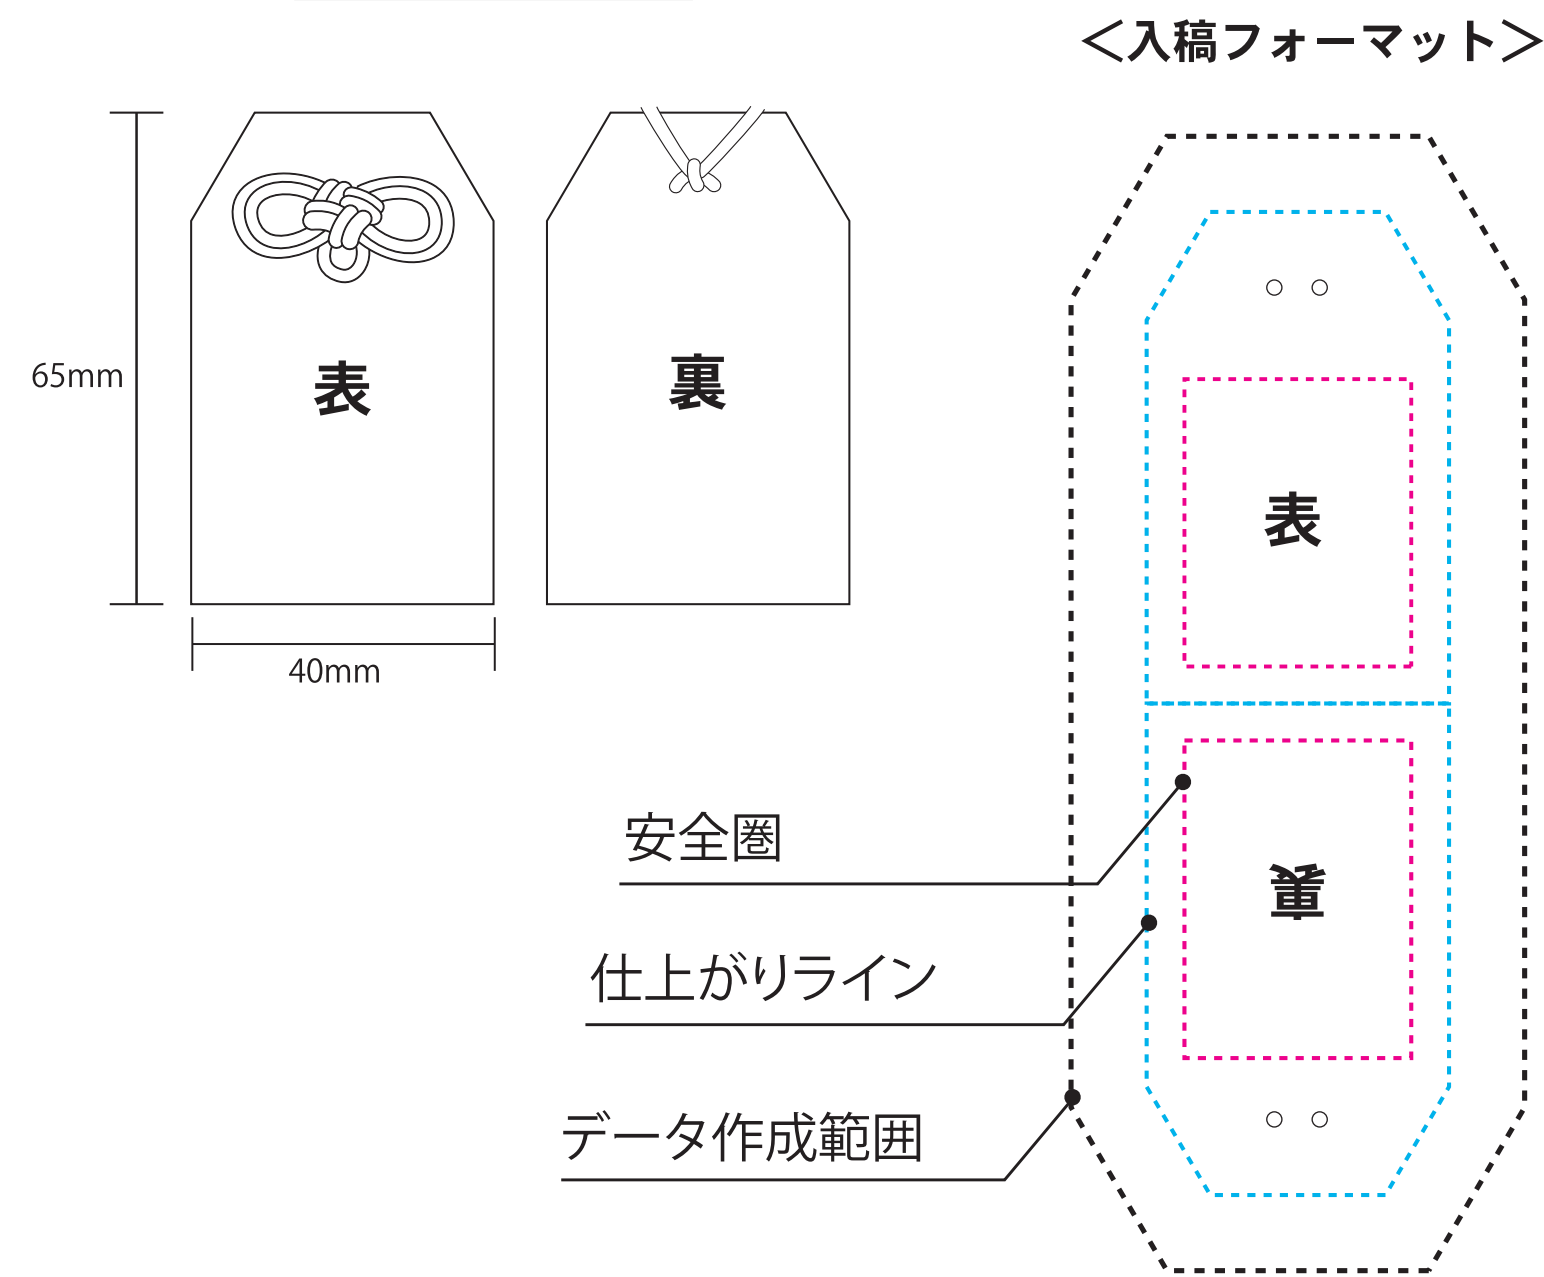

お守り／小

お守り／中

お守り／大

■デザイン例

【データ入稿の際のご注意】

- データは **Adobe Illustrator 5.0J** ～ **C S 3** で作製して下さい。
- データには**塗り足し**が必要です。
- 隠れてははいけないデザインは、**安全圏**の中に収めて下さい。
- フォントは、必ず**アウトライン化**して下さい。(アウトライン化されていない場合は文字化けします)
- 画像は埋め込まず、**リンク配置**して下さい。(その際データは一つのフォルダ内の同一階層にまとめてください)
- 画像サイズは原寸で **300～350dpi** にし、**CMYK形式**にして下さい。
- 必ず、完全データで入稿して下さい。**出力サンプル**、**または画像サンプル**もつけて下さい。