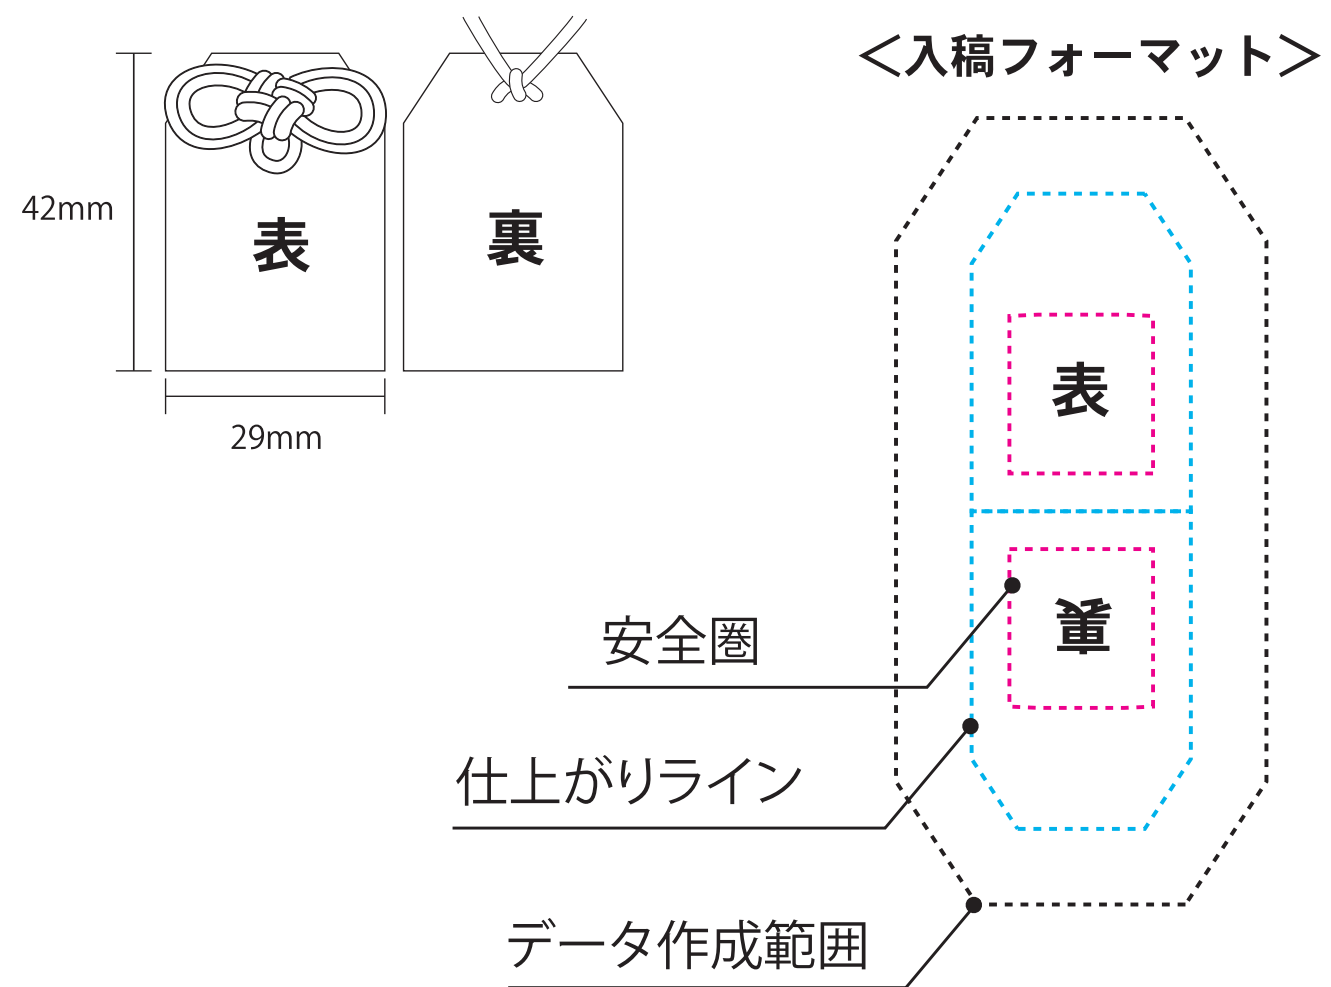

お守り／小

お守り／中

お守り／大

■デザイン例

【データ入稿の際のご注意】

- データは **Adobe Illustrator 5.0J** ～ **C S 3** で作製して下さい。
- データには**塗り足し**が必要です。
- 隠れてははいけないデザインは、**安全圏**の中に収めて下さい。
- フォントは、必ず**アウトライン化**して下さい。(アウトライン化されていない場合は文字化けします)
- 画像は埋め込まず、**リンク配置**して下さい。(その際データは一つのフォルダ内の同一階層にまとめてください)
- 画像サイズは原寸で **300～350dpi** にし、**CMYK形式**にして下さい。
- 必ず、完全データで入稿して下さい。**出力サンプル**、**または画像サンプル**もつけて下さい。